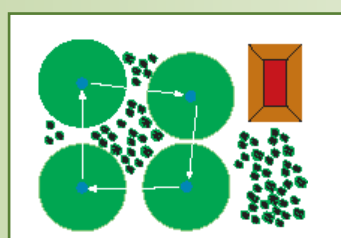

## ATLANTIS

ESI IRRIGAZIONE è lieta di presentarvi il sistema di irrigazione con pivot mobili ATLANTIS.

Ideale per grandi e piccole aree è adatto all'irrigazione di ortaggi, mais, grano, pomodori, girasoli, etc.

Pivot Centrale

Pivot Multicentro

Pivot Laterale